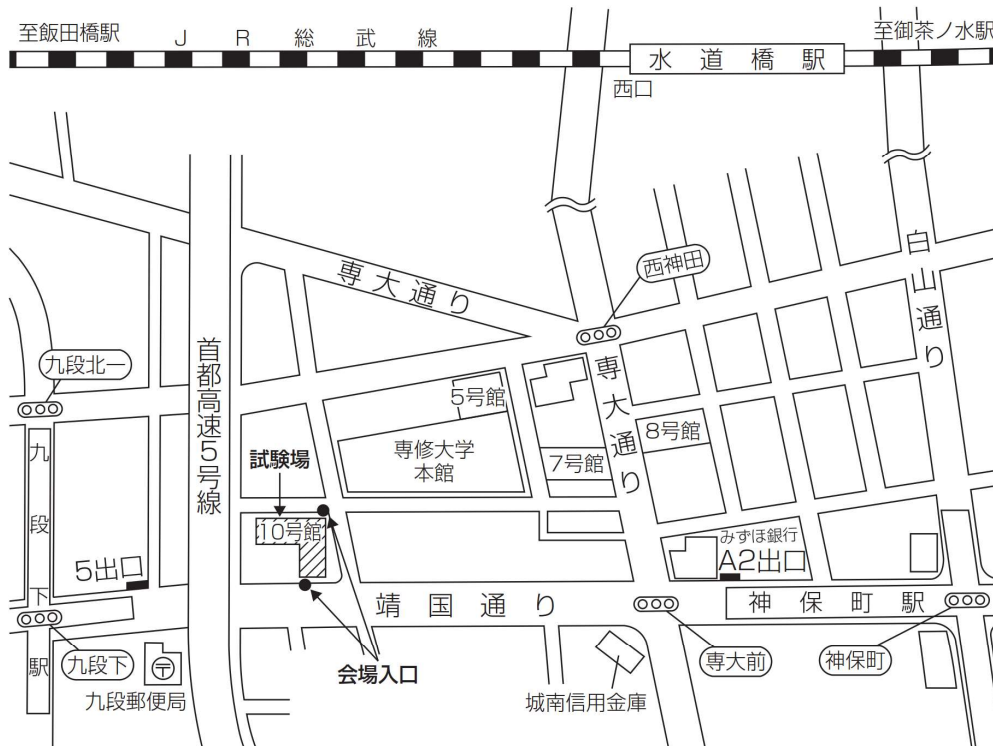

試験会場

専修大学 神田キャンパス (10号館)

東京都千代田区神田神保町3-4

試験場案内

(注) 試験室以外には立ち入らないでください。

(交通)

- ・ JR 水道橋駅西口より徒歩7分
- ・ 九段下駅 (東西線、都営新宿線、半蔵門線) 出口5より徒歩3分
- ・ 神保町駅 (都営三田線、都営新宿線、半蔵門線) 出口A2より徒歩3分