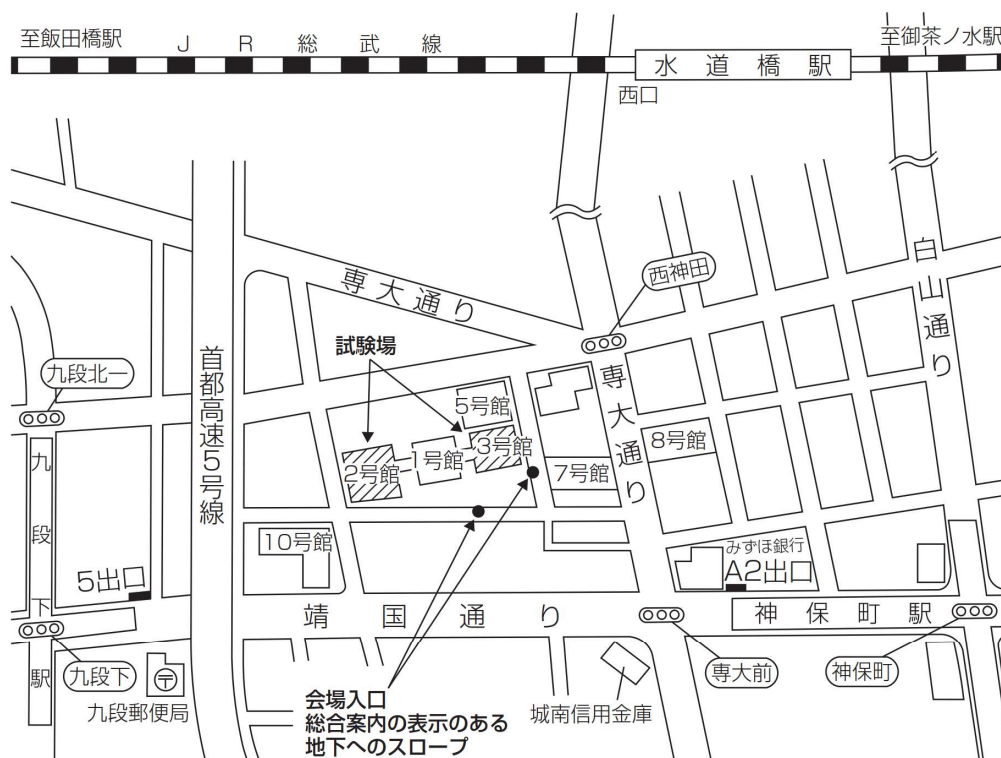

試験会場

専修大学 神田キャンパス (2・3号館)

東京都千代田区神田神保町3-8

試験場案内

(注) 試験室以外には立ち入らないでください。

(交通)

- ・ JR 水道橋駅西口より徒歩7分
- ・ 九段下駅 (東西線、都営新宿線、半蔵門線) 出口5より徒歩3分
- ・ 神保町駅 (都営三田線、都営新宿線、半蔵門線) 出口A2より徒歩3分