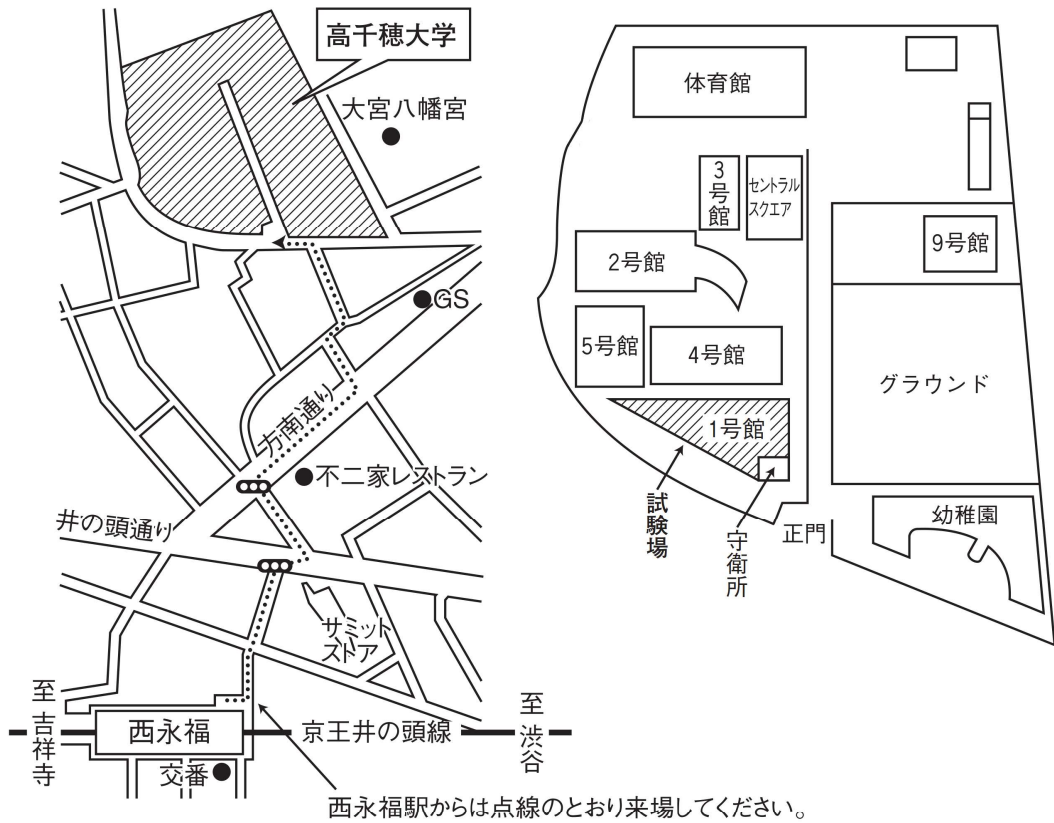

試験会場

高千穂大学

東京都杉並区大宮 2-19-1

試験場案内

(交通)

(注) 井の頭線の急行は、西永福駅には止まりませんので、ご注意ください。