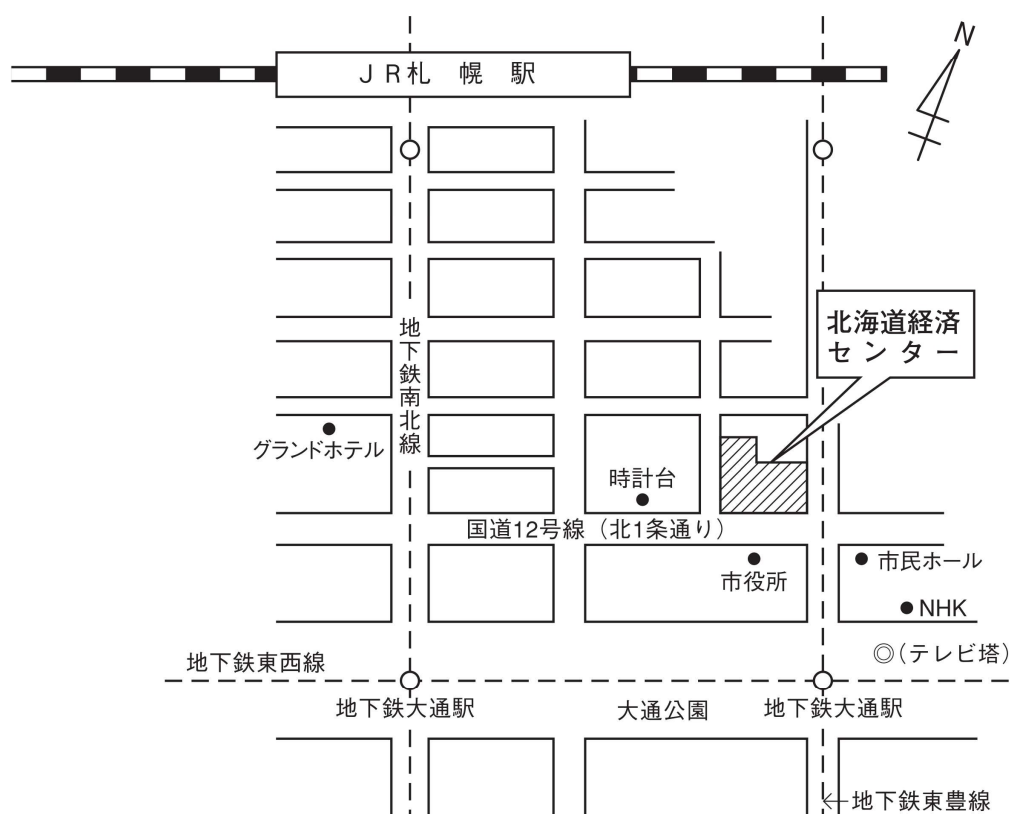

試験会場

北海道経済センター

札幌市中央区北1条西2丁目

試験場案内

(交通)

- ・ JR「札幌駅」南口より徒歩10分
- ・ 地下鉄南北線・東西線「大通駅」下車徒歩5分
- ・ 地下鉄東豊線「大通駅」下車徒歩2分

(注) 試験会場は、建物内外を含め全面禁煙ですので厳守してください。
(周辺道路や店舗前での喫煙もご遠慮ください。)

また、試験当日、試験会場内のゴミ箱は全て使用できませんので、
ゴミは各自お持ち帰りください。