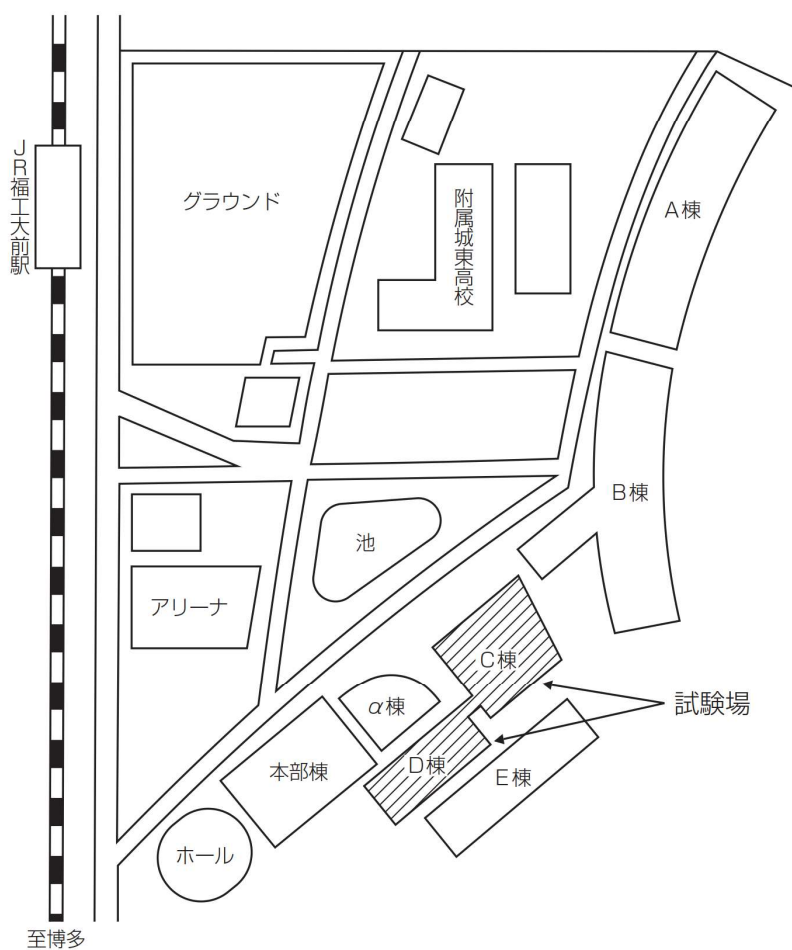

試験会場

福岡工業大学

福岡市東区和白東3-30-1

(注) 試験当日、他の試験等が行われる場合がありますので、試験場の建物及び許可された場所以外には立ち入らないでください。
なお、大学構内は、建物内外を含め全面禁煙（附属高校含む）ですので、厳守してください。（周辺道路での喫煙もご遠慮ください。）

試験場案内

(交通)

・ JR 鹿児島本線「福工大前駅」(JR 博多駅から快速14分) 徒歩 4 分

(注) 交通経路等の大学への問い合わせは絶対にしないでください。